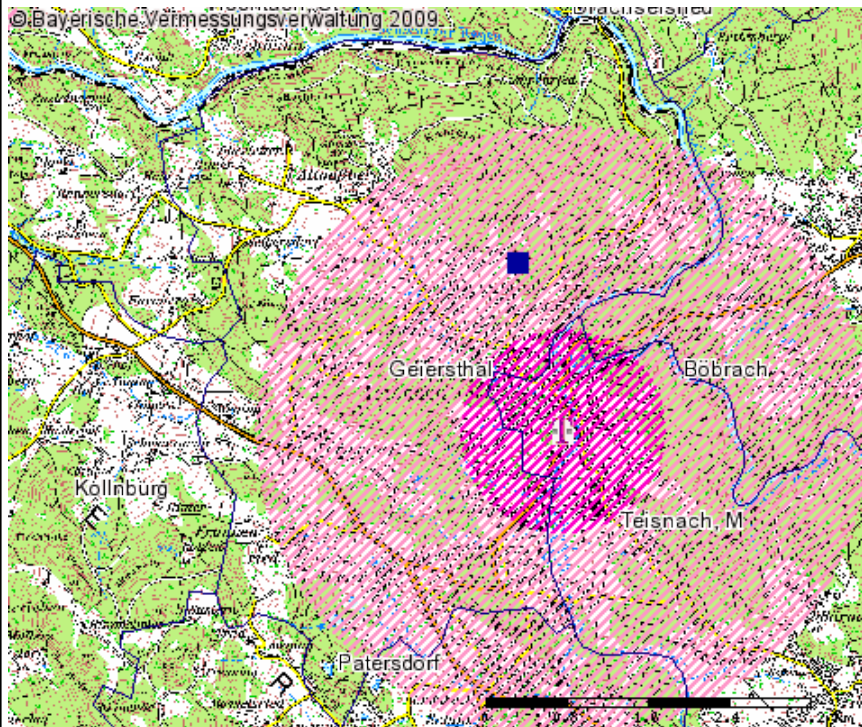

Geiersthal: Breitbandinfrastruktur

Kartenthemen	
☒	HVT-Standorte
	Standort HVT Telekom
☒	HVT-Radien
	Radius 1 km
	Radius 3 km
☒	Standorte Deutsche Funkturm GmbH (DFMG)
	Standort DFMG
☒	Mobilfunkstandorte Vodafone
	Freistehende Masten Vodafone
Hintergrundthemen	
☒	Topografische Karte (ab M. 1:50.000 bis M. 1:10.000)
☒	Reg.Bez.-Grenze
	Landkreisgrenze
☒	Gemeindegrenze

Geodaten: © Bayer. Vermessungsverwaltung powered by IHK-GIS